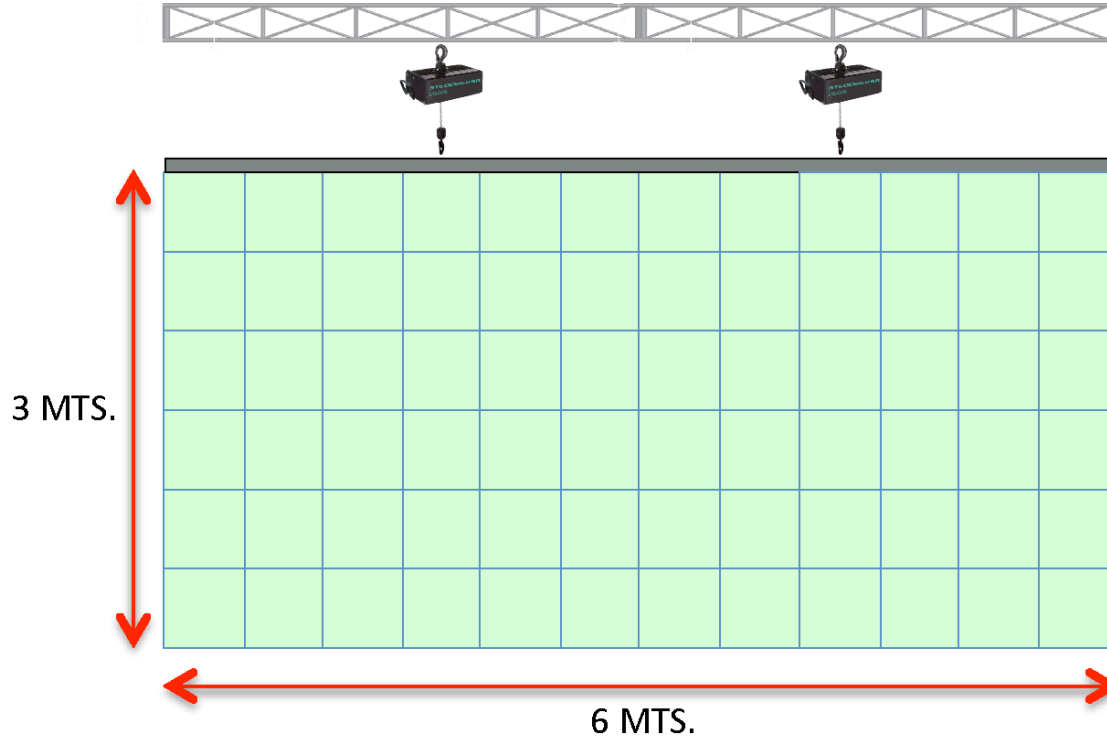

ISOMETRIC

CONSOLE
MA2 COMMAND WING
TIGER TOUCH

Legend

Symbol	Name	Count
	MAC Aura	20
	PAR LED	24
	PR XR 200 Beam	20
	COB 400'	08
	PANEL LED PHILLIPS	20

6.VIDEO

01 LED - P4,8 MM – Central Screen

Module Width	0,5	Module Height	0,5	total 72
Module Quantity (width)	12	Module Quantity (height)	06	
Width (Mt.)	06	Height (Mt.)	03	
Weight (Kg.)	10	Total Weight	720	
Width (pixels)	104	Height (pixel)	104	
Total Pixel Width	1248	Total Pixel Height	624	