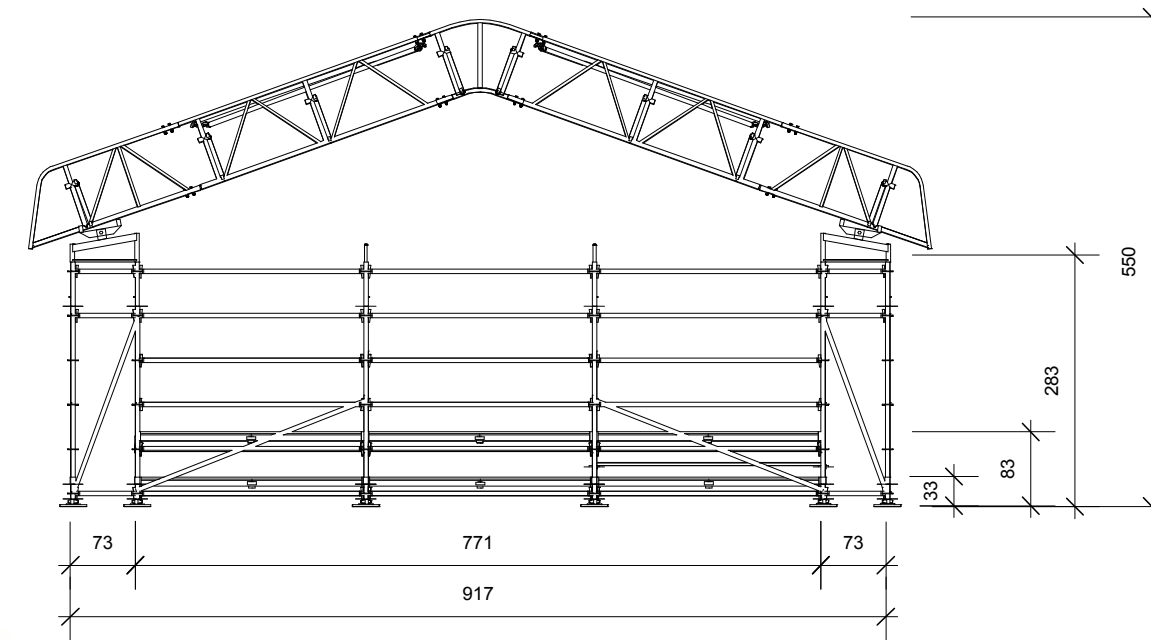

FOH

PLANTA

ELEVACION FRONTAL

ELEVACION LATERAL

ISOMETRICA

PRODUCTORA:

LOTUS

PRODUCCION:

METROPOLITANA

ENTREGA DE PLANOS:

03 DE NOVIEMBRE DE 2017

INICIO MONTAJE:

DIA DEL EVENTO:

12 DE NOVIEMBRE DE 2017

ESCALA:

S/E

LAMINA:

1 de 1