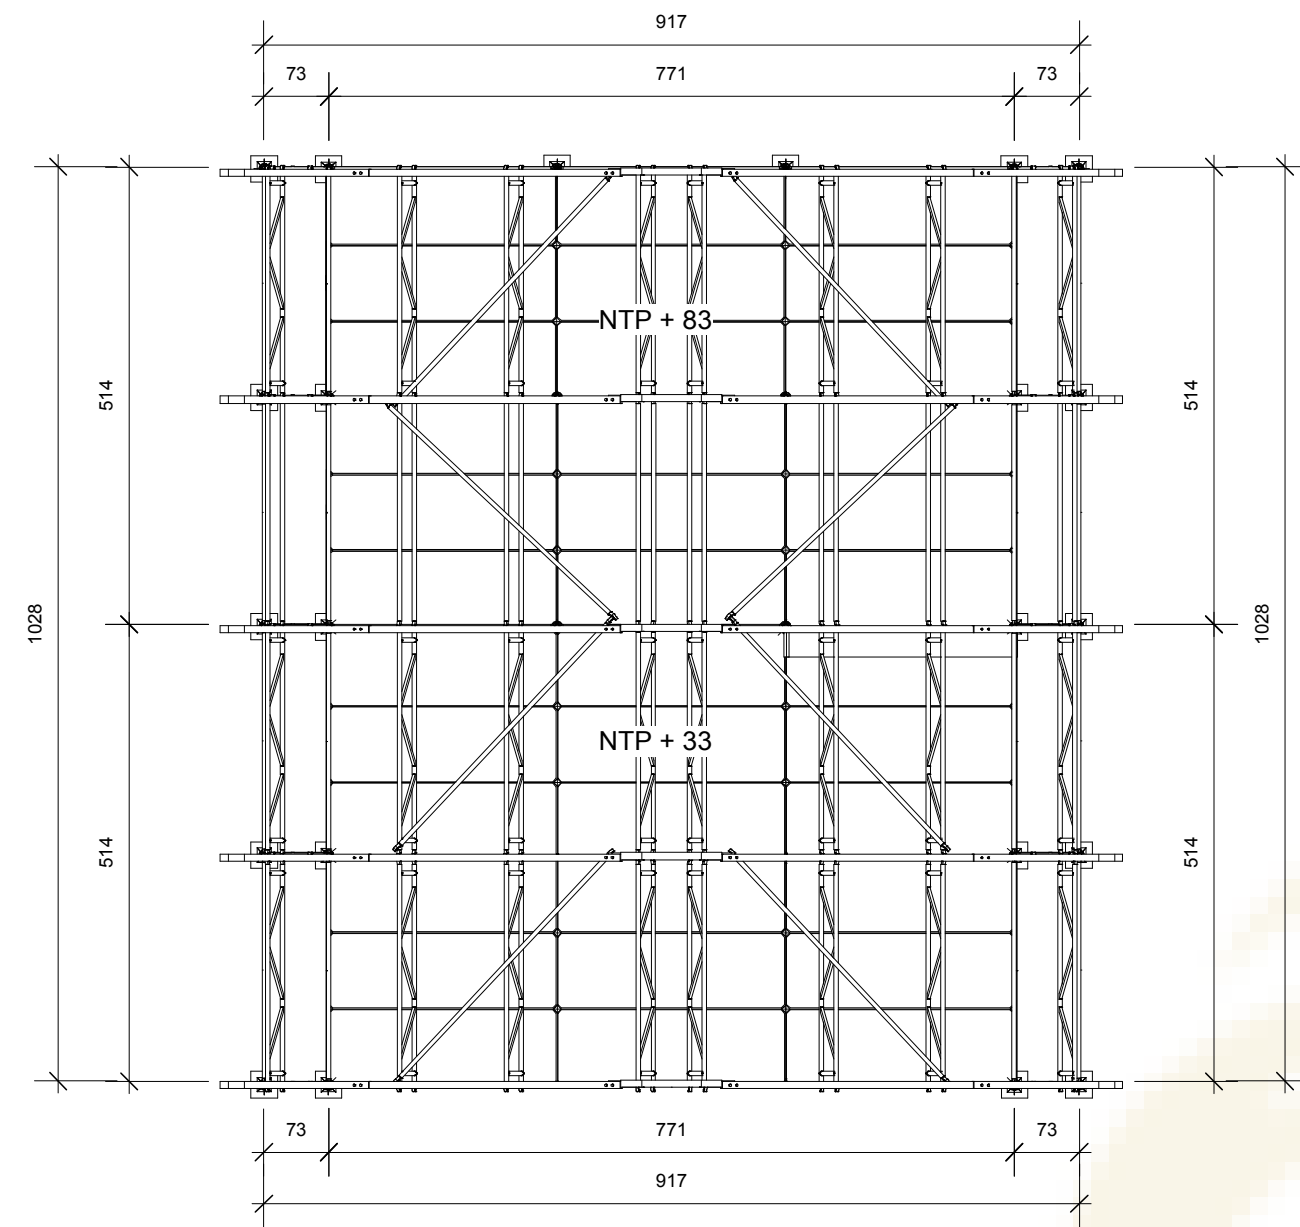

FOH

PLANTA

ELEVACION FRONTAL

ELEVACION LATERAL

ISOMETRICA

PRODUCTORA:

LOTUS

PRODUCCION:

METROPOLITANA

ENTREGA DE PLANOS:

03 DE NOVIEMBRE DE 2017

INICIO MONTAJE:

DIA DEL EVENTO:

12 DE NOVIEMBRE DE 2017

ESCALA:

S/E

LAMINA:

1 de 1