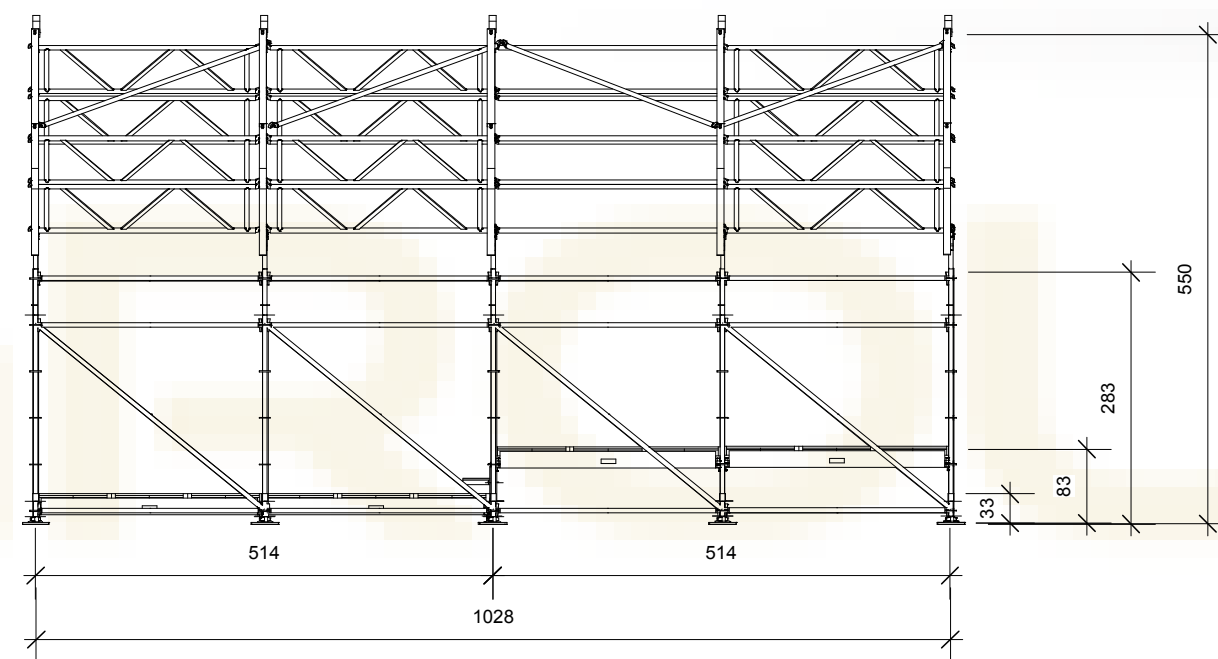

FOH

PLANTA

ELEVACION FRONTAL

ELEVACION LATERAL

ISOMETRICA

PRODUCTORA:

LOTUS

PRODUCCION:

METROPOLITANA

ENTREGA DE PLANOS:

03 DE NOVIEMBRE DE 2017

INICIO MONTAJE:

DIA DEL EVENTO:

12 DE NOVIEMBRE DE 2017

ESCALA:

S/E

LAMINA:

1 de 1