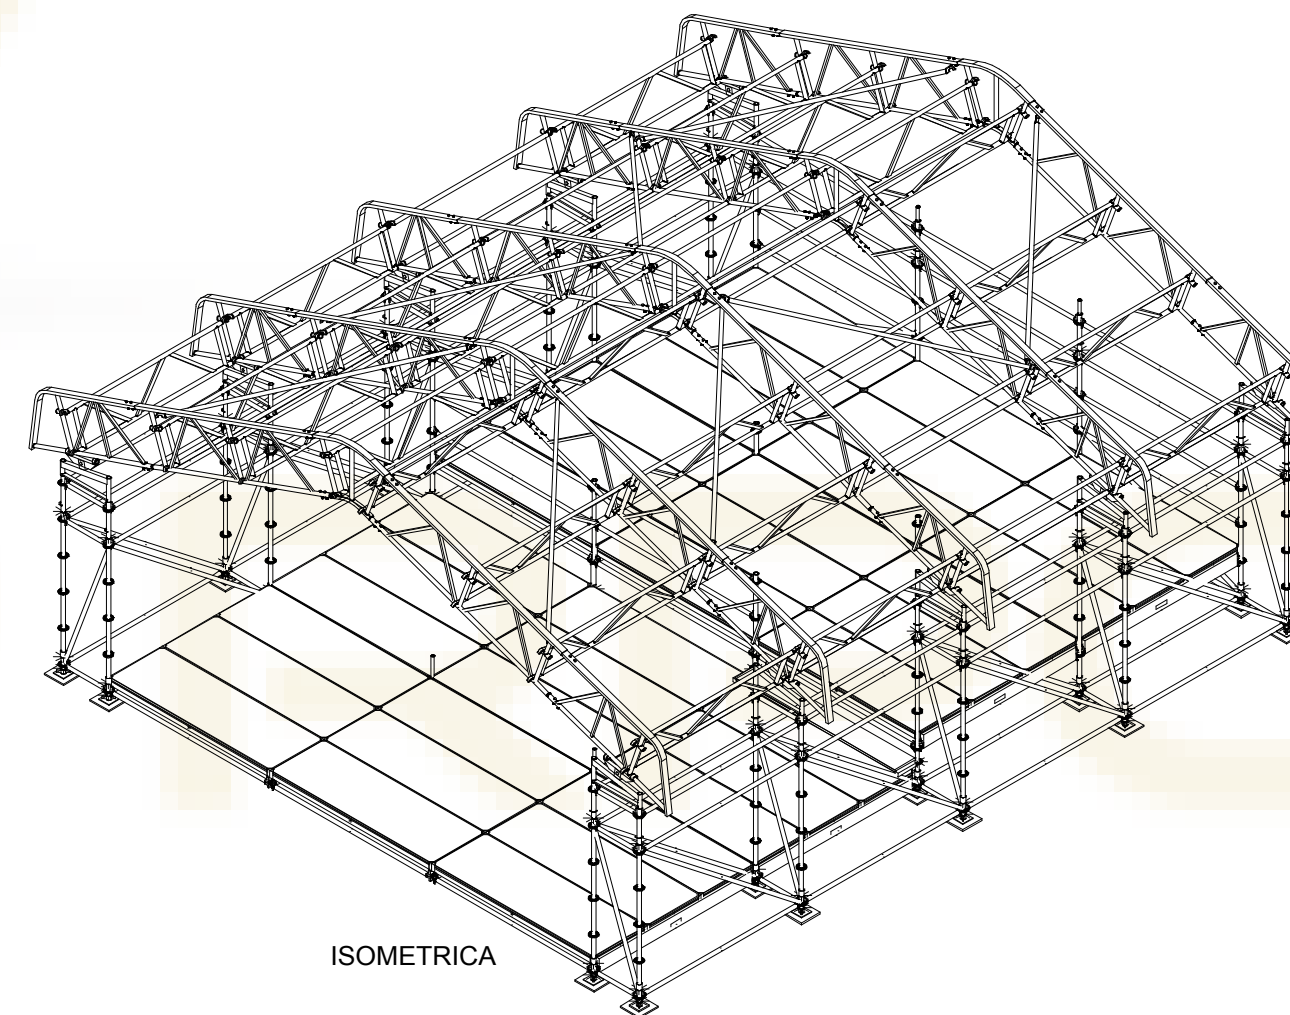

FOH

PLANTA

ELEVACION FRONTAL

ELEVACION LATERAL

ISOMETRICA

PRODUCTORA:

LOTUS

PRODUCCION:

ANTHONY GUTERAC

ENCARGADO MONTAJE:

DIBUJO:

KAREN MORALES

JEFE DE PROYECTOS:

EVENTO:

GREEN DAY

CONTENIDO:

FOH
PLANTA-ELEVACIONES-ISOMETRICA

LUGAR:

ESTADIO BICENTENARIO LA
FLORIDA

COMUNA:

LA FLORIDA

CIUDAD:

SANTIAGO

REGION :

METROPOLITANA

ENTREGA DE PLANOS:

03 DE NOVIEMBRE DE 2017

INICIO MONTAJE:

DIA DEL EVENTO:

12 DE NOVIEMBRE DE 2017

ESCALA:

S/E