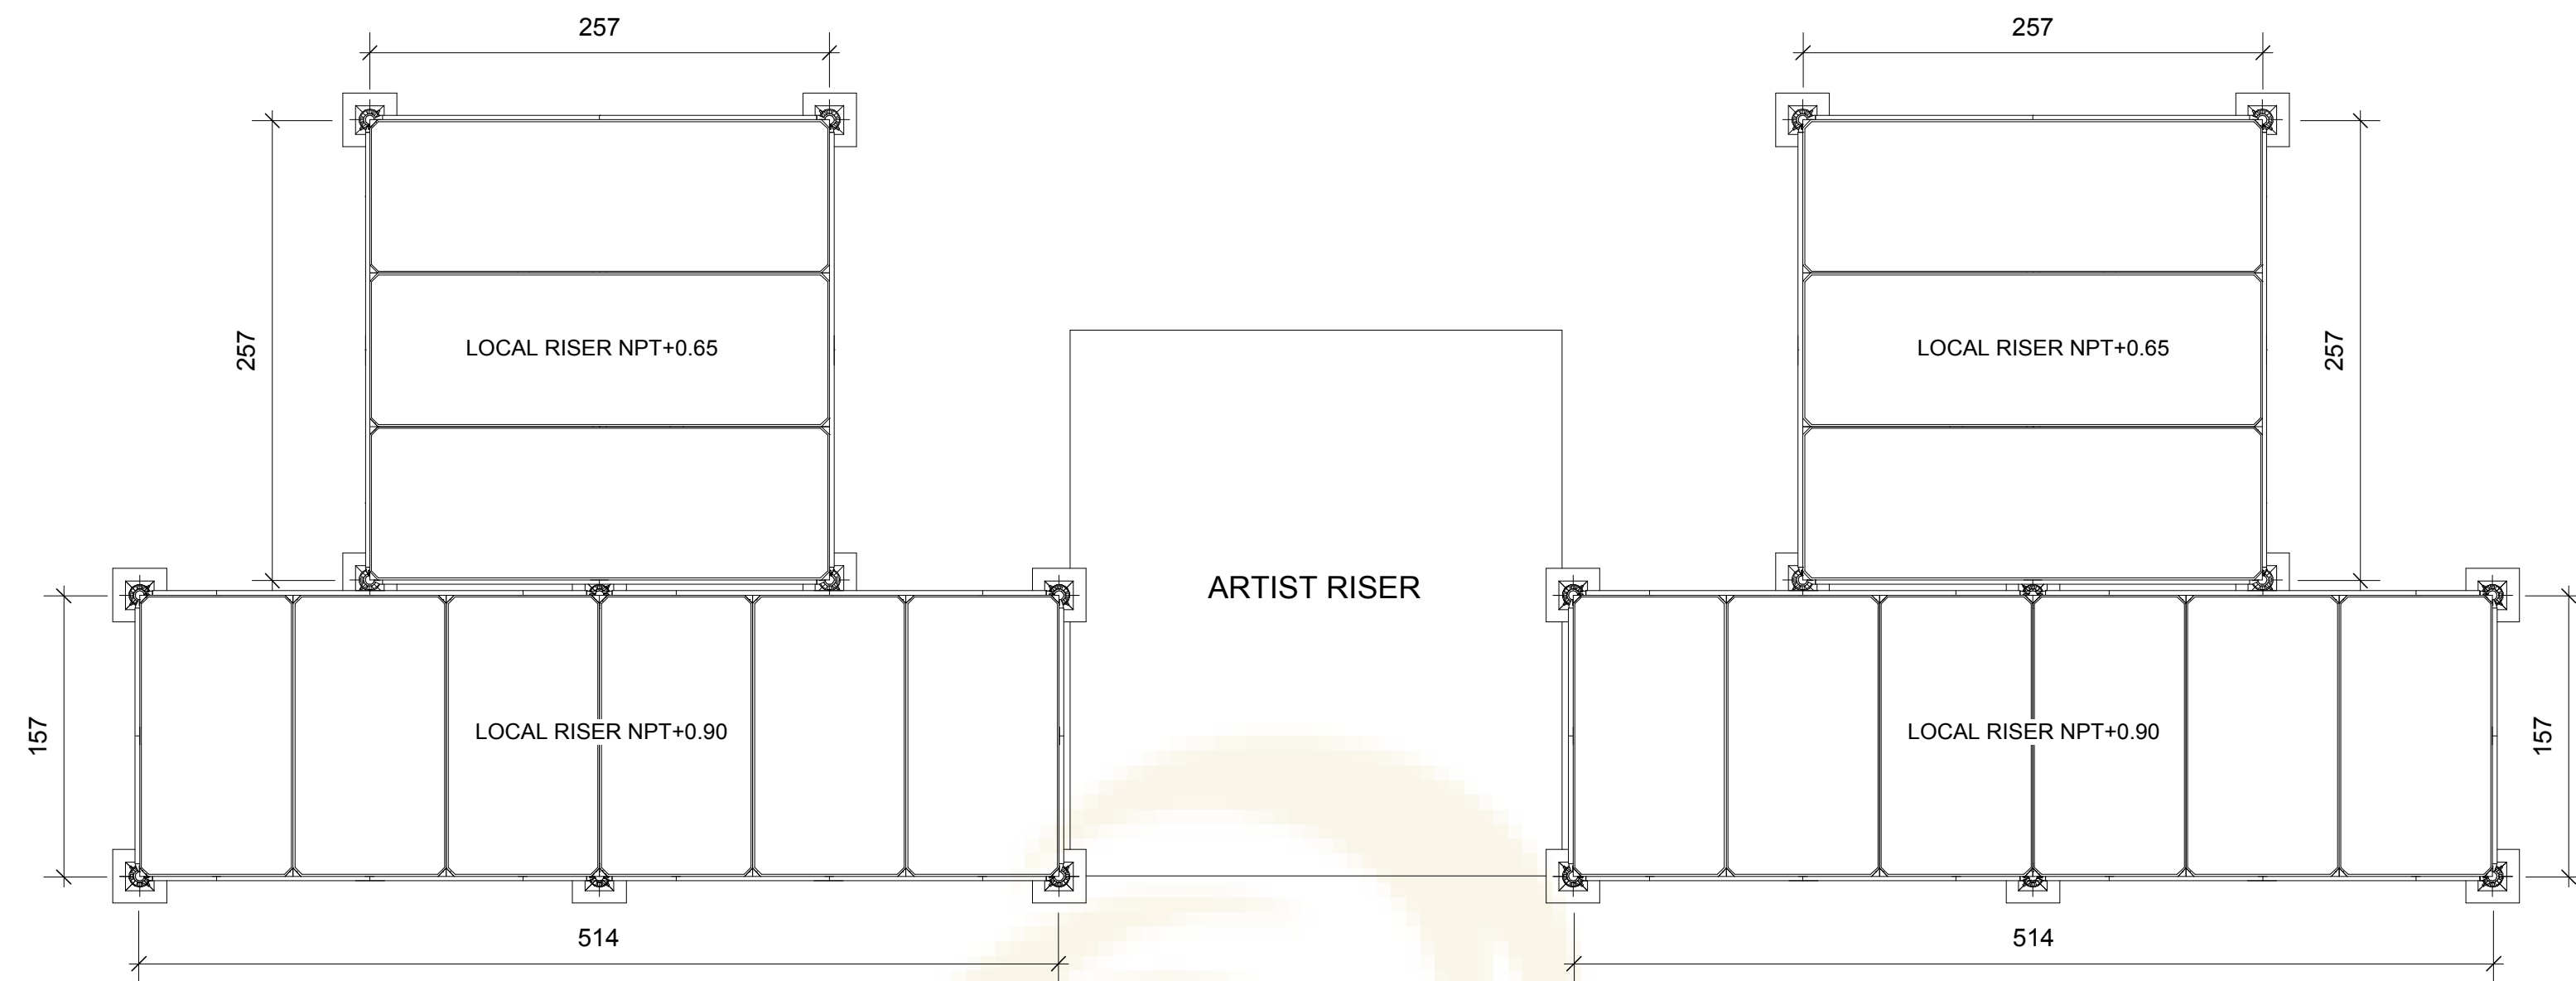

LA FLORIDA

CIUDAD:

SANTIAGO

REGION :

METROPOLITANA

ENTREGA DE PLANOS:

11 DE OCTUBRE 2017

INICIO MONTAJE:

POR DEFINIR

DIA DEL EVENTO:

12 DE NOVIEMBRE DE 2016

ESCALA:

S/E

LAMINA:

1 de 1

ELEVACION LATERAL

ISOMETRICA