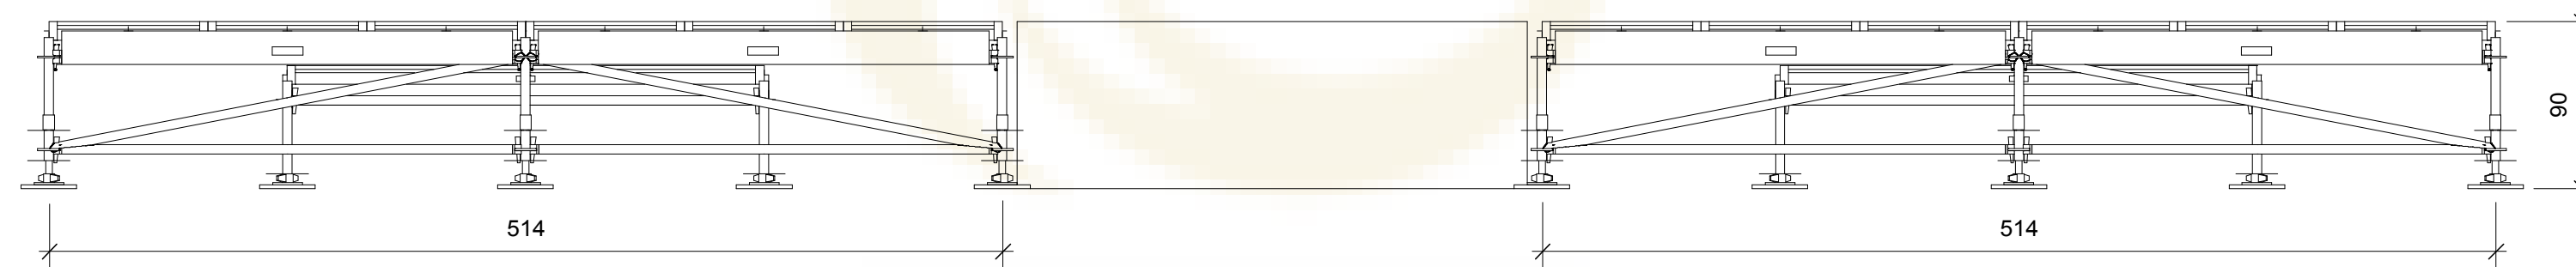

POR DEFINIR

DIA DEL EVENTO:

12 DE NOVIEMBRE DE 2016

ESCALA:

S/E

LAMINA:

1 de 1

ELEVACION LATERAL

ISOMETRICA